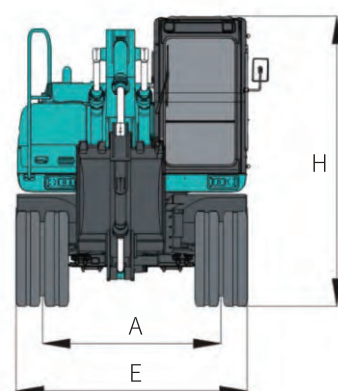

# SWE70W

Технические параметры		Единицы	SWE70W
Рабочий вес		кг	6780
Ковш		м <sup>3</sup>	0.3
Двигатель	Бренд		Yuchai
	Модель		YC4FA64-T300
	Мощность	кВт / об/мин	48/2200
Габариты	A Колесная база	мм	1670
	B Колея	мм	2380
	C Дорожный просвет от платформы	мм	1050
	D Радиус поворота платформы	мм	1820
	E Ширина в транспорте	мм	2400
	F Минимальный дорожный просвет	мм	320
	G Длина в транспорте	мм	6172
	H Высот кабины	мм	2885
	I Ширина платформы	мм	2490
	Шин	/	8.25-16
Рабочие параметры	a Мак. высота копания	мм	6770
	b Мак. разгрузочная высота	мм	4790
	c Мак. глубина копания	мм	3550
	d Мак. вертикальная глубина копания		3160
	e Мак. радиус копания	мм	6460
	f Мак. расстояния копания на столовой площадке	мм	6240
	g Минимальный радиус поворота	мм	1820
	Длина стрела	мм	3400
Длина рукояти	мм	1750	
Усилие копания ковша	кН	55	
Скорость движения	км/ч	0-30	
Скорость поворота	об/мин	11	
Объем бака	л	120	
Гидравлическое масло	л	140	