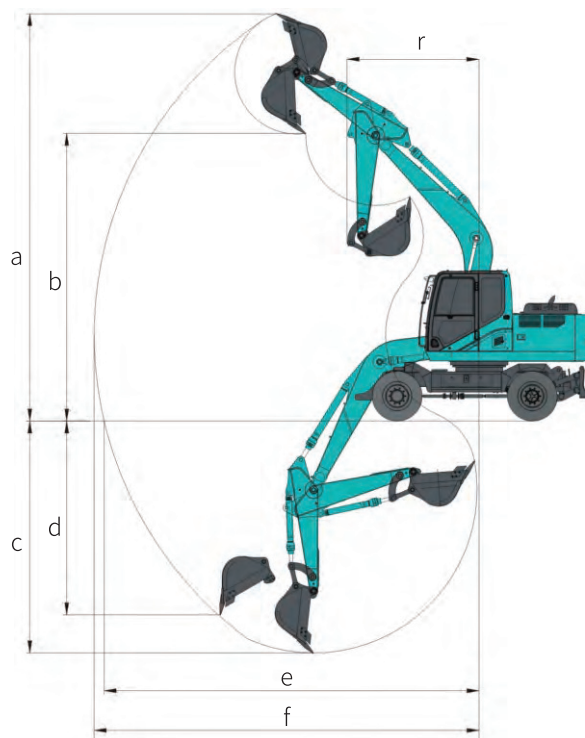

# SWE70W

Технические параметры		Единицы	SWE70W
Рабочий вес		кг	6780
Ковш		м <sup>3</sup>	0.3
Двигатель	Бренд		Yuchai
	Модель		YC4FA64-T300
	Мощность	кВт / об/мин	48/2200
Габариты	A Колесная база	мм	1670
	B Колея	мм	2380
	C Дорожный просвет от платформы	мм	1050
	D Радиус поворота платформы	мм	1820
	E Ширина в транспорте	мм	2400
	F Минимальный дорожный просвет	мм	320
	G Длина в транспорте	мм	6172
	H Высот кабины	мм	2885
	I Ширина платформы	мм	2490
	Шин	/	8.25-16
Рабочие параметры	a Мак. высота копания	мм	6770
	b Мак. разгрузочная высота	мм	4790
	c Мак. глубина копания	мм	3550
	d Мак. вертикальная глубина копания		3160
	e Мак. радиус копания	мм	6460
	f Мак. расстояния копания на столовой площадке	мм	6240
	g Минимальный радиус поворота	мм	1820
	Длина стрела	мм	3400
Длина рукояти	мм	1750	
Усилие копания ковша	кН	55	
Скорость движения	км/ч	0-30	
Скорость поворота	об/мин	11	
Объем бака	л	120	
Гидравлическое масло	л	140	