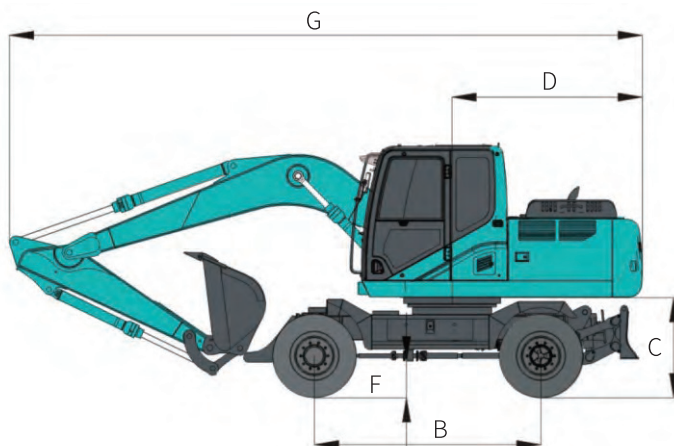

# SWE70W

Технические параметры		Единицы	SWE70W
Рабочий вес		кг	6780
Ковш		м <sup>3</sup>	0.3
Двигатель	Бренд		Yuchai
	Модель		YC4FA64-T300
	Мощность	кВт / об/мин	48/2200
Габариты	A Колесная база	мм	1670
	B Колея	мм	2380
	C Дорожный просвет от платформы	мм	1050
	D Радиус поворота платформы	мм	1820
	E Ширина в транспорте	мм	2400
	F Минимальный дорожный просвет	мм	320
	G Длина в транспорте	мм	6172
	H Высот кабины	мм	2885
	I Ширина платформы	мм	2490
	Шин	/	8.25-16
Рабочие параметры	a Мак. высота копания	мм	6770
	b Мак. разгрузочная высота	мм	4790
	c Мак. глубина копания	мм	3550
	d Мак. вертикальная глубина копания		3160
	e Мак. радиус копания	мм	6460
	f Мак. расстояния копания на столовой площадке	мм	6240
	g Минимальный радиус поворота	мм	1820
	Длина стрела	мм	3400
Длина рукояти	мм	1750	
Усилие копания ковша	кН	55	
Скорость движения	км/ч	0-30	
Скорость поворота	об/мин	11	
Объем бака	л	120	
Гидравлическое масло	л	140	