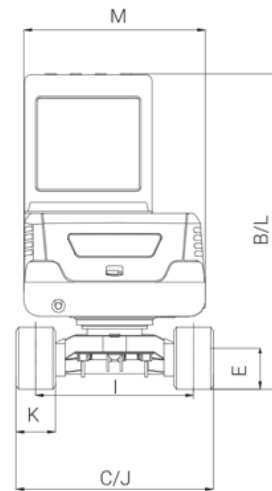

SUNWARD

SWE25F

SWE25F

Технические параметры		Единицы	SWE25F
Рабочий вес		кг	2640
Ковш		м ³	0.04
Двигатель	Бренд		YANMAR
	Модель		3TNV80-PSU
	Мощность	кВт / об/мин	14.6/2400
Габариты	A Длина экскаватора	мм	4262
	B Высота экскаватора	мм	2400
	C Ширина экскаватора	мм	1500
	D Дорожный просвет до платформы	мм	546
	E Минимальный дорожный просвет	мм	280
	F Радиус поворота	мм	1050
	G Длина гусеницы контакта с землей	мм	1560
	H Длина гусеницы	мм	1990
	I Колея гусеницы	мм	1200
	J Ширина шасси	мм	1500
	K Ширина гусеницы	мм	300
Рабочие параметры	L Высота кабины	мм	2400
	M Ширина поворотной платформы	мм	1380
	a Макс. высота копания	мм	4445
	b Макс. разгрузочная высота	мм	3110
	c Макс. глубина копания	мм	2705
	d Макс. вертикальная глубина копания	мм	1533
	e Макс. радиус копания	мм	4845
	f Макс. расстояние копания на столовой площадке	мм	4715
	g Минимальный радиус поворота	мм	2143
	Длина стрелы	мм	2050
	Длина рукояти	мм	1350
Усилие копания ковша	кН	14	
Усилие копания стрелы	кН	24	
Скорость движения	км/ч	4.4/2.6	
Скорость поворота	об/мин	9	
Объем бака	л	42.5	
Гидравлическое масло	л	30	