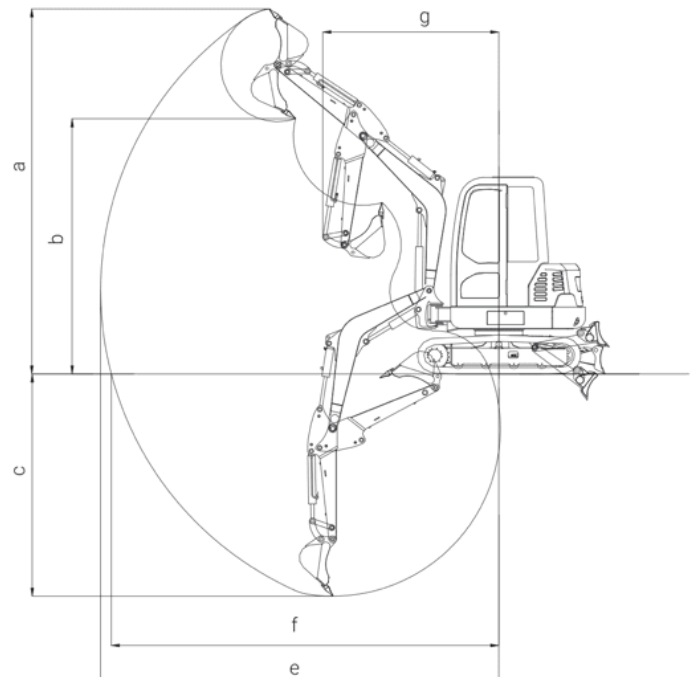

SUNWARD

SWE25F

SWE25F

Технические параметры		Единицы	SWE25F
Рабочий вес		кг	2640
Ковш		м ³	0.04
Двигатель	Бренд		YANMAR
	Модель		3TNV80-PSU
	Мощность	кВт / об/мин	14.6/2400
Габариты	A Длина экскаватора	мм	4262
	B Высота экскаватора	мм	2400
	C Ширина экскаватора	мм	1500
	D Дорожный просвет до платформы	мм	546
	E Минимальный дорожный просвет	мм	280
	F Радиус поворота	мм	1050
	G Длина гусеницы контакта с землей	мм	1560
	H Длина гусеницы	мм	1990
	I Колея гусеницы	мм	1200
	J Ширина шасси	мм	1500
	K Ширина гусеницы	мм	300
Рабочие параметры	L Высота кабины	мм	2400
	M Ширина поворотной платформы	мм	1380
	a Макс. высота копания	мм	4445
	b Макс. разгрузочная высота	мм	3110
	c Макс. глубина копания	мм	2705
	d Макс. вертикальная глубина копания	мм	1533
	e Макс. радиус копания	мм	4845
	f Макс. расстояние копания на столовой площадке	мм	4715
	g Минимальный радиус поворота	мм	2143
	Длина стрелы	мм	2050
	Длина рукояти	мм	1350
Усилие копания ковша	кН	14	
Усилие копания стрелы	кН	24	
Скорость движения	км/ч	4.4/2.6	
Скорость поворота	об/мин	9	
Объем бака	л	42.5	
Гидравлическое масло	л	30	