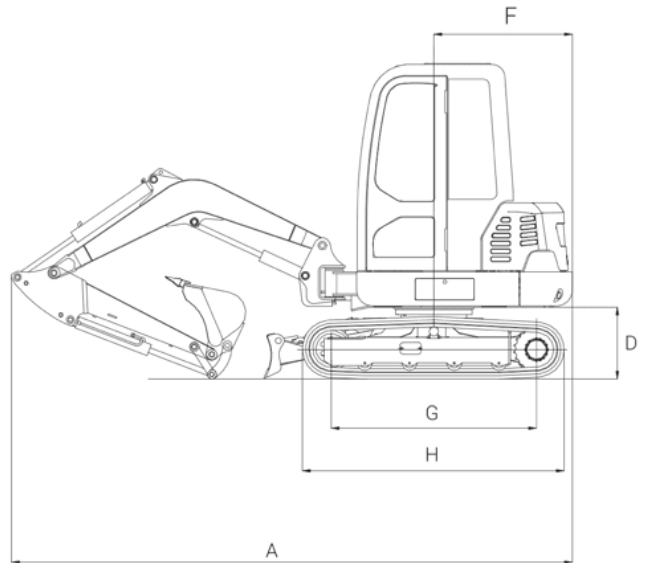

SUNWARD

SWE25F

SWE25F

Технические параметры		Единицы	SWE25F
Рабочий вес		кг	2640
Ковш		м ³	0.04
Двигатель	Бренд		YANMAR
	Модель		3TNV80-PSU
	Мощность	кВт / об/мин	14.6/2400
Габариты	A Длина экскаватора	мм	4262
	B Высота экскаватора	мм	2400
	C Ширина экскаватора	мм	1500
	D Дорожный просвет до платформы	мм	546
	E Минимальный дорожный просвет	мм	280
	F Радиус поворота	мм	1050
	G Длина гусеницы контакта с землей	мм	1560
	H Длина гусеницы	мм	1990
	I Колея гусеницы	мм	1200
	J Ширина шасси	мм	1500
	K Ширина гусеницы	мм	300
Рабочие параметры	L Высота кабины	мм	2400
	M Ширина поворотной платформы	мм	1380
	a Макс. высота копания	мм	4445
	b Макс. разгрузочная высота	мм	3110
	c Макс. глубина копания	мм	2705
	d Макс. вертикальная глубина копания	мм	1533
	e Макс. радиус копания	мм	4845
	f Макс. расстояние копания на столовой площадке	мм	4715
	g Минимальный радиус поворота	мм	2143
	Длина стрелы	мм	2050
	Длина рукояти	мм	1350
Усилие копания ковша	кН	14	
Усилие копания стрелы	кН	24	
Скорость движения	км/ч	4.4/2.6	
Скорость поворота	об/мин	9	
Объем бака	л	42.5	
Гидравлическое масло	л	30	